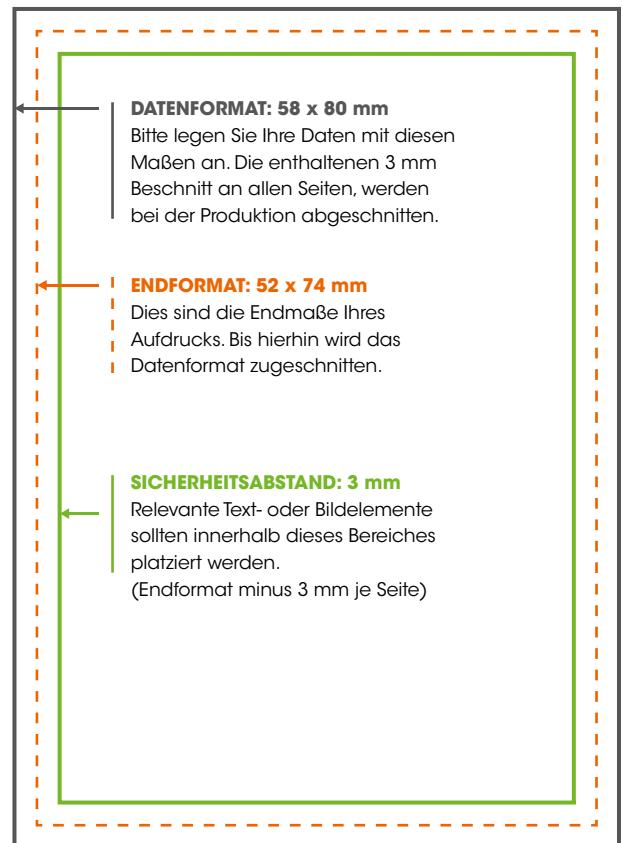

SAMENTÜTE 50 GRAMM

DRUCKVORGABEN

DATENFORMAT: 58 x 80 mm (inkl. 3 mm Beschnitt)

ENDFORMAT: 52 x 74 mm (DIN A8)

SEITENANZAHL: 1-seitig

FARBIGKEIT: 4/0-farbig (CMYK)

AUFLÖSUNG: 300 dpi

SCHRIFTEN: Einbetten / in Pfade umwandeln

PDF: PDF X-1 Standard

FARBAUFTRAG: min. 10 %, max.: 300 %
(ICC-Profil ISOcoatedv2 300%)

Bitte laden Sie Ihre Druckdaten im Bestellprozess auf unserer Internetseite hoch oder senden Sie diese unter Nennung Ihrer Auftragsnummer an:
kontakt@seedball-factory.de