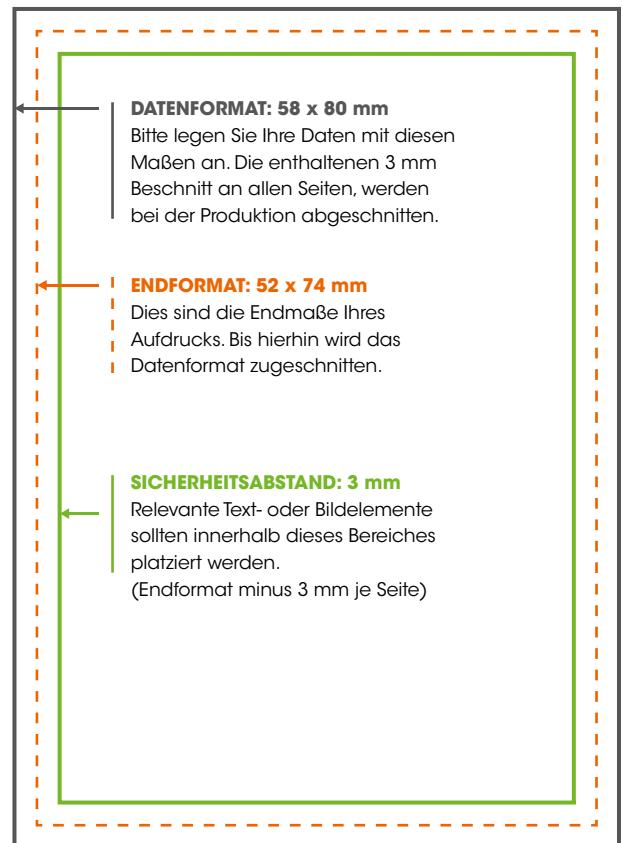

## DRUCKVORGABEN

**DATENFORMAT:** 58 x 80 mm (inkl. 3 mm Beschnitt)

**ENDFORMAT:** 52 x 74 mm (DIN A8)

**SEITENANZAHL:** 1-seitig

**FARBIGKEIT:** 4/0-farbig (CMYK)

**AUFLÖSUNG:** 300 dpi

**SCHRIFTEN:** Einbetten / in Pfade umwandeln

**PDF:** PDF X-1 Standard

**FARBAUFTRAG:** min. 10 %, max.: 300 %  
(ICC-Profil ISOcoatedv2 300%)

Bitte laden Sie Ihre Druckdaten im Bestellprozess auf unserer Internetseite hoch oder senden Sie diese unter Nennung Ihrer Auftragsnummer an:  
**[kontakt@seedball-factory.de](mailto:kontakt@seedball-factory.de)**