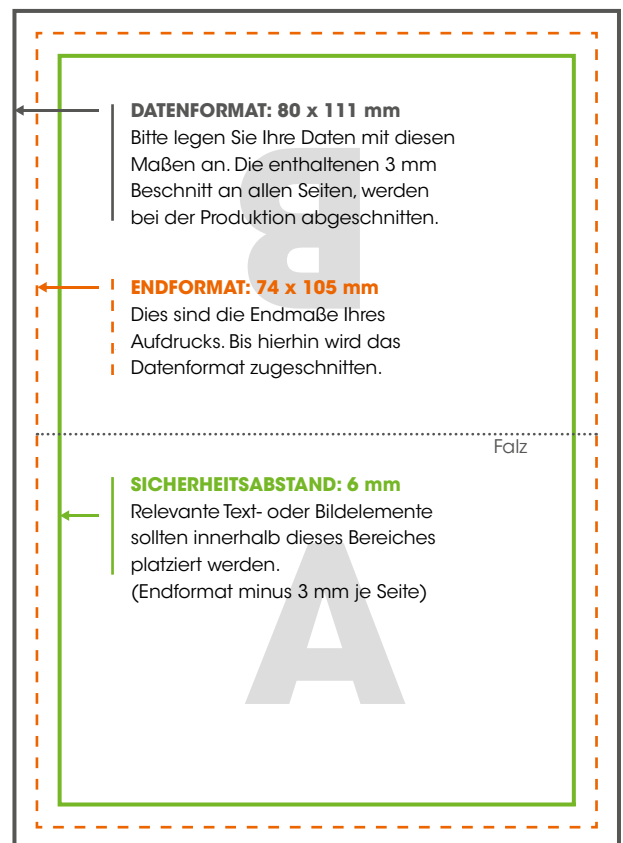

PAPPSCHILD SAMENKUGELN, SAMENKAPSELN, BLUMENZWIEBELN UND MEISENKNÖDEL

DRUCKVORGABEN

DATENFORMAT: 80 x 111 mm (inkl. 3 mm Beschnitt)

ENDFORMAT: 74 x 105 mm (DIN A7 gefalzt auf DIN A8)

SEITENANZAHL: 1-seitig

FARBIGKEIT: 4/0-farbig (CMYK)

AUFLÖSUNG: 300 dpi

SCHRIFTEN: Einbetten / in Pfade umwandeln

PDF: PDF X-1 Standard

FARBAUFTRAG: min. 10 %, max.: 300 %
(ICC-Profil ISOcoatedv2 300%)

BEACHTEN:

Bitte beachten Sie,
dass die Rückseite des
Pappschilds um 180 Grad
gedreht angelegt sein muss.