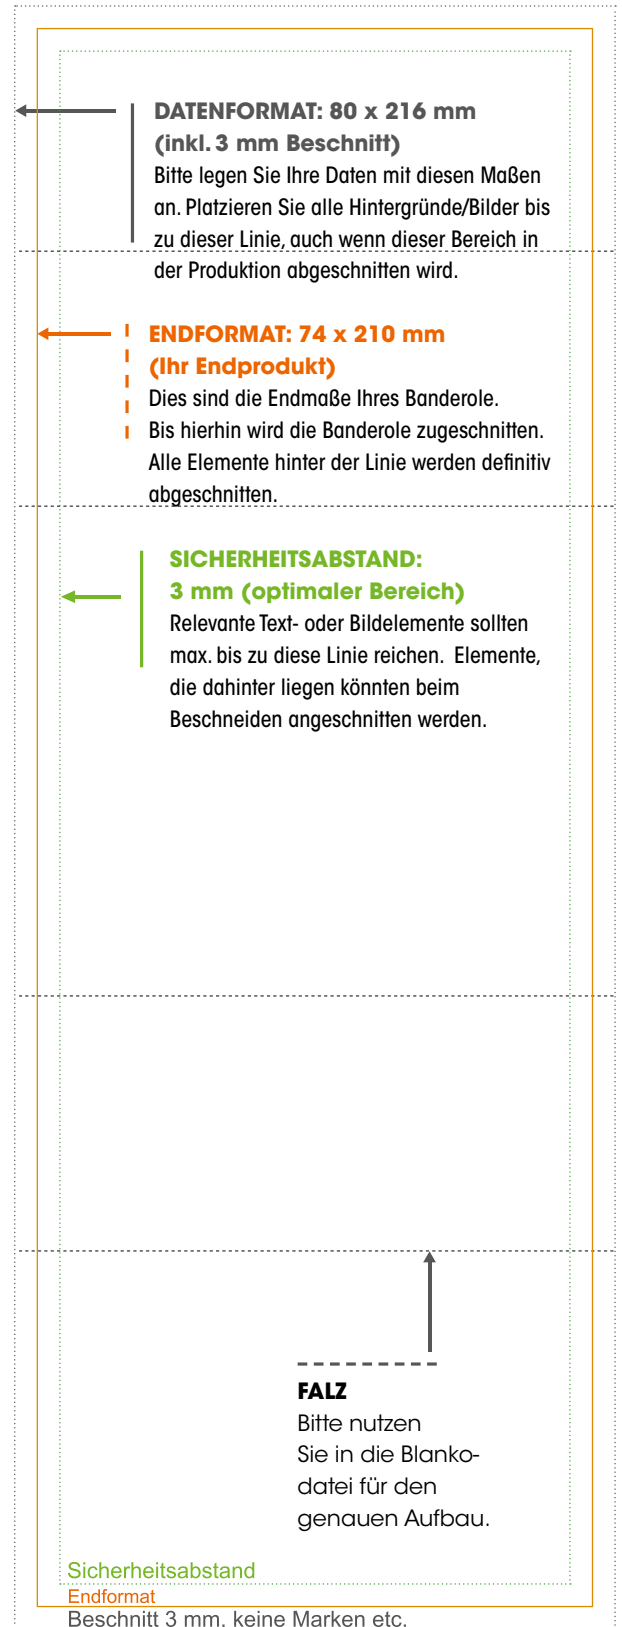

6 BLUMENZWIEBELN IM MINI-EIERKARTON

DRUCKVORGABEN

DATENFORMAT: 80 x 216 mm (inkl. Beschnitt)

ENDFORMAT: 74 x 210 mm

SEITENANZAHL: 1-seitig

FARBIGKEIT: 4/0-farbig (CMYK)

AUFLÖSUNG: 300 dpi

SCHRIFTEN: Einbetten / in Pfade umwandeln

PDF: PDF X-1 Standard

FARBAUFTRAG: min. 10 %, max.: 300 %
(ICC-Profil ISOcoatedv2 300%)

Bitte laden Sie Ihre Druckdaten im Bestellprozess auf unserer Internetseite hoch oder senden Sie diese unter Nennung Ihrer Auftragsnummer an:
kontakt@seedball-factory.de