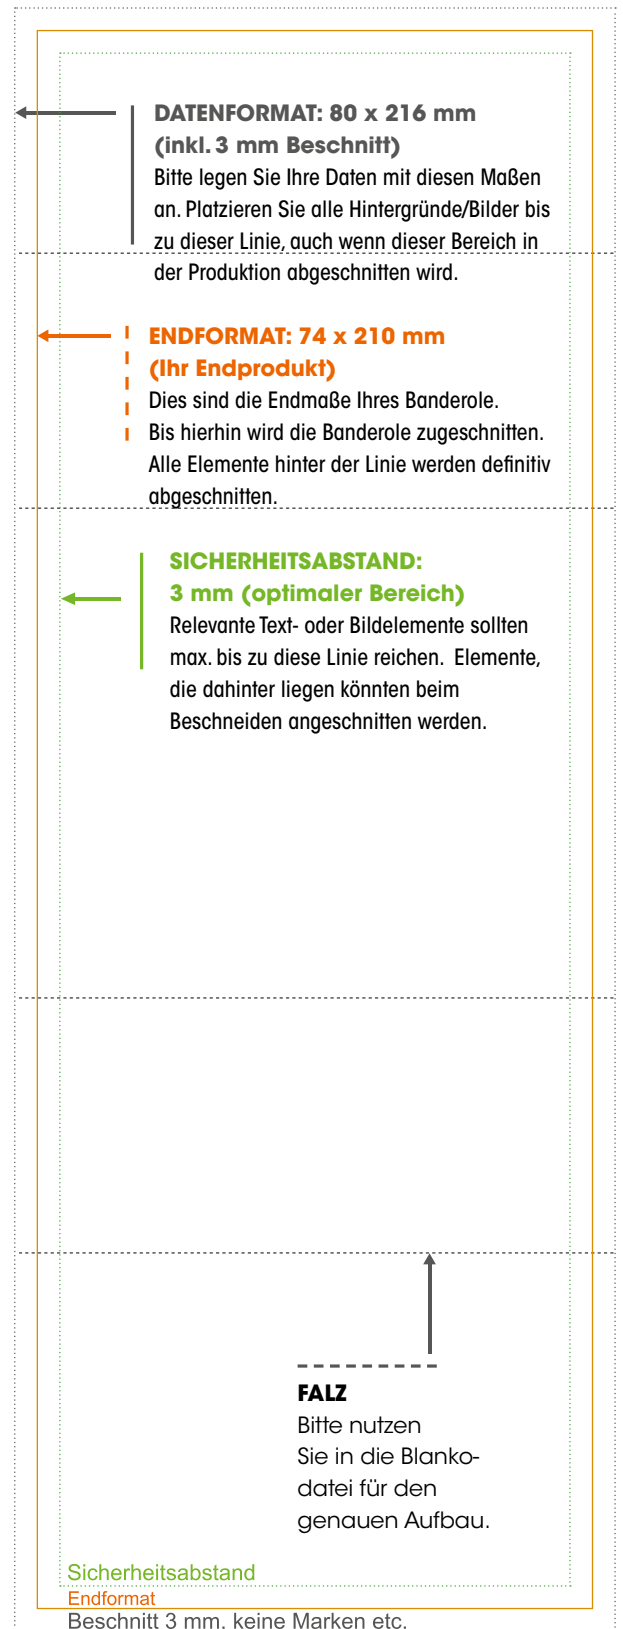

6 SAMENKUGELN IM MINI-EIERKARTON DRUCKVORGABEN

DATENFORMAT: 80 x 216 mm (inkl. Beschnitt)

ENDFORMAT: 74 x 210 mm

SEITENANZAHL: 1-seitig

FARBIGKEIT: 4/0-farbig (CMYK)

AUFLÖSUNG: 300 dpi

SCHRIFTEN: Einbetten / in Pfade umwandeln

PDF: PDF X-1 Standard

FARBAUFTRAG: min. 10 %, max.: 300 %
(ICC-Profil ISOcoatedv2 300%)

Bitte laden Sie Ihre Druckdaten im Bestellprozess auf unserer Internetseite hoch oder senden Sie diese unter Nennung Ihrer Auftragsnummer an:
kontakt@seedball-factory.de