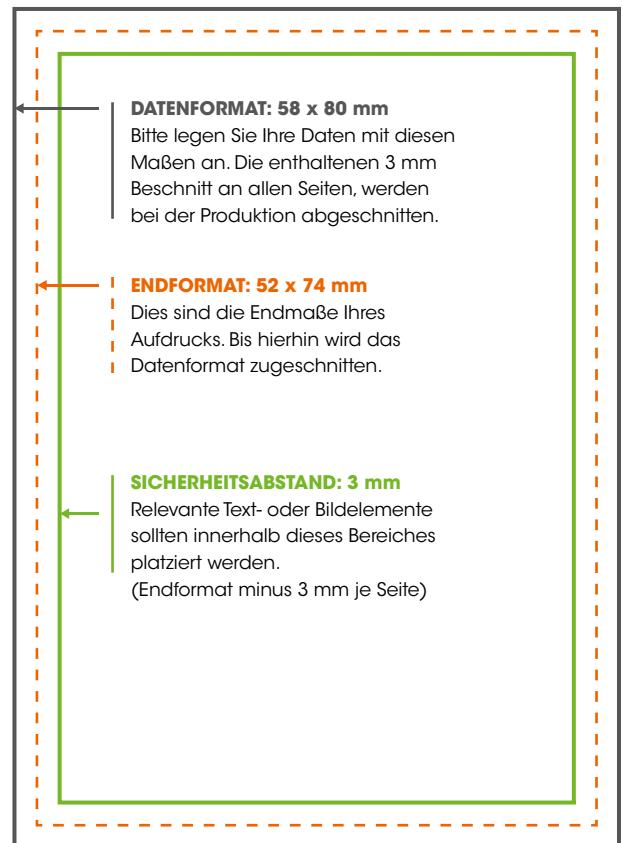

5 BLUMENZWIEBELN IN PAPIERTÜTE

DRUCKVORGABEN

DATENFORMAT: 58 x 80 mm (inkl. 3 mm Beschnitt)

ENDFORMAT: 52 x 74 mm (DIN A8)

SEITENANZAHL: 1-seitig

FARBIGKEIT: 4/0-farbig (CMYK)

AUFLÖSUNG: 300 dpi

SCHRIFTEN: Einbetten / in Pfade umwandeln

PDF: PDF X-1 Standard

FARBAUFTRAG: min. 10 %, max.: 300 %
(ICC-Profil ISOcoatedv2 300%)

Bitte laden Sie Ihre Druckdaten im Bestellprozess auf unserer Internetseite hoch oder senden Sie diese unter Nennung Ihrer Auftragsnummer an:
kontakt@seedball-factory.de