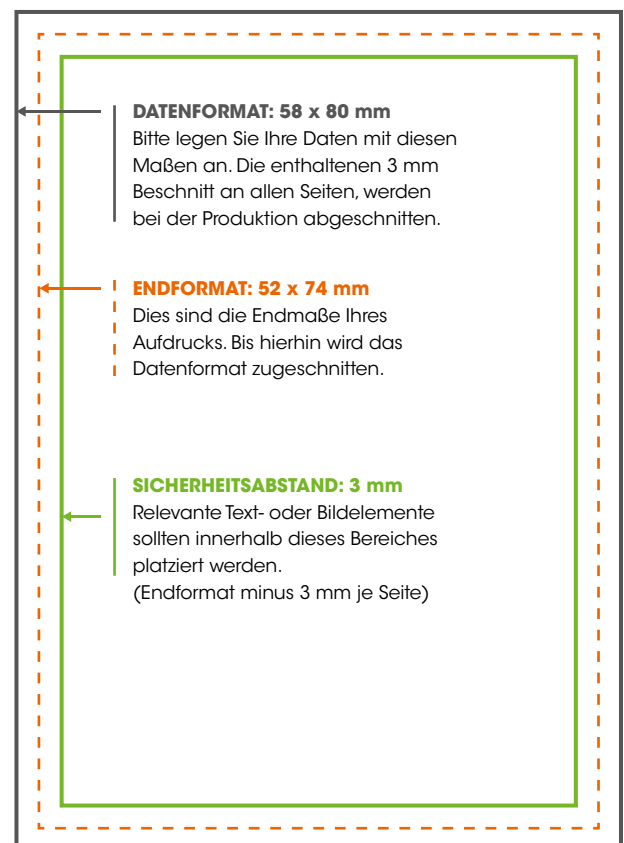

5 SAMENKUGELN IN PAPIERTÜTE

DRUCKVORGABEN

DATENFORMAT: 58 x 80 mm (inkl. 3 mm Beschnitt)

ENDFORMAT: 52 x 74 mm (DIN A8)

SEITENANZAHL: 1-seitig

FARBIGKEIT: 4/0-farbig (CMYK)

AUFLÖSUNG: 300 dpi

SCHRIFTEN: Einbetten / in Pfade umwandeln

PDF: PDF X-1 Standard

FARBAUFTRAG: min. 10 %, max.: 300 %
(ICC-Profil ISOcoatedv2 300%)

Bitte laden Sie Ihre Druckdaten im Bestellprozess auf unserer Internetseite hoch oder senden Sie diese unter Nennung Ihrer Auftragsnummer an:
kontakt@seedball-factory.de