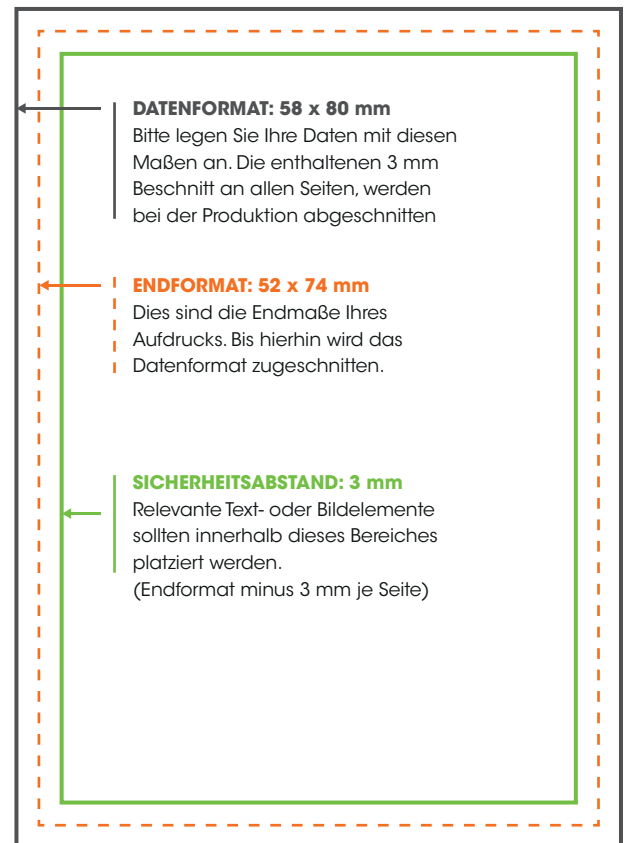

## DRUCKVORGABEN

**DATENFORMAT:** 58 x 80 mm (inkl. 3 mm Beschnitt)

**ENDFORMAT:** 52 x 74 mm (DIN A8)

**SEITENANZAHL:** 1-seitig

**FARBIGKEIT:** 4/0-farbig (CMYK)

**AUFLÖSUNG:** 300 dpi

**SCHRIFTEN:** Einbetten / in Pfade umwandeln

**PDF:** PDF X-1 Standard

**FARBAUFTRAG:** min. 10 %, max.: 300 %  
(ICC-Profil ISOcoatedv2 300%)

**BITTE SENDEN SIE IHRE DRUCKDATEN AN:**  
kontakt@seedball-factory.de