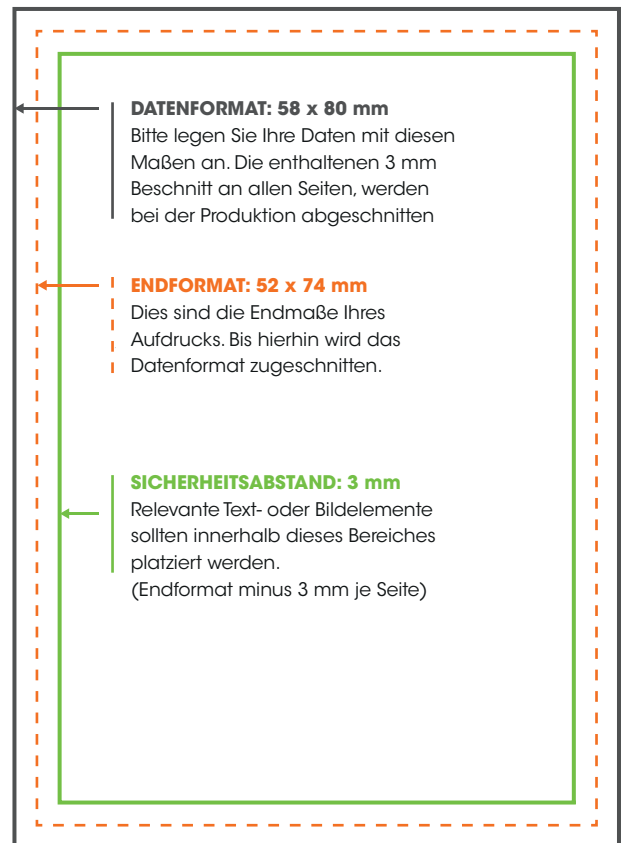

3 MEISENKNÖDEL IN PAPIERTÜTE

DRUCKVORGABEN

DATENFORMAT: 58 x 80 mm (inkl. 3 mm Beschnitt)

ENDFORMAT: 52 x 74 mm (DIN A8)

SEITENANZAHL: 1-seitig

FARBIGKEIT: 4/0-farbig (CMYK)

AUFLÖSUNG: 300 dpi

SCHRIFTEN: Einbetten / in Pfade umwandeln

PDF: PDF X-1 Standard

FARBAUFTRAG: min. 10 %, max.: 300 %
(ICC-Profil ISOcoatedv2 300%)

BITTE SENDEN SIE IHRE DRUCKDATEN AN:
kontakt@seedball-factory.de