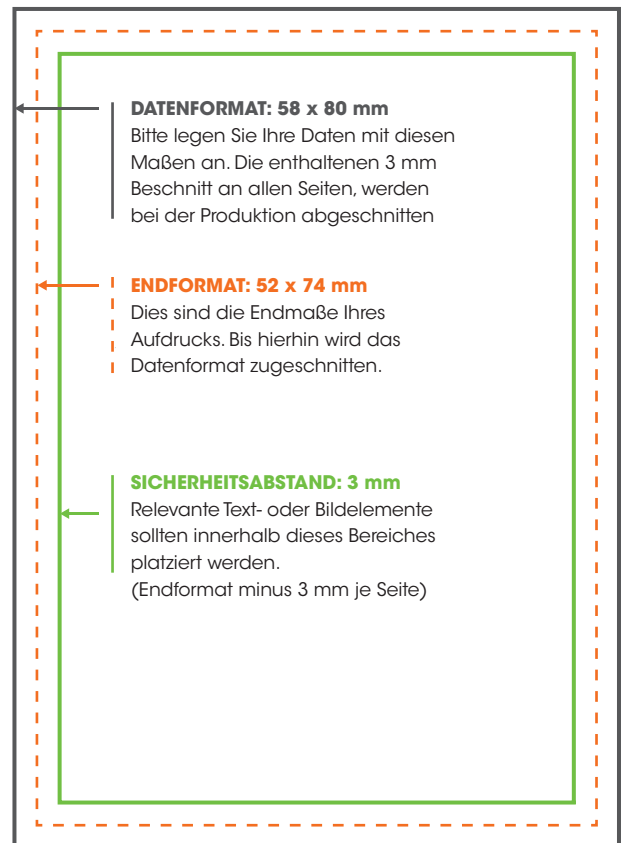

SAMENTÜTE 50 GRAMM

DRUCKVORGABEN

DATENFORMAT: 58 x 80 mm (inkl. 3 mm Beschnitt)

ENDFORMAT: 52 x 74 mm (DIN A8)

SEITENANZAHL: 1-seitig

FARBIGKEIT: 4/0-farbig (CMYK)

AUFLÖSUNG: 300 dpi

SCHRIFTEN: Einbetten / in Pfade umwandeln

PDF: PDF X-1 Standard

FARBAUFTRAG: min. 10 %, max.: 300 %
(ICC-Profil ISOcoatedv2 300%)

BITTE SENDEN SIE IHRE DRUCKDATEN AN:
kontakt@seedball-factory.de