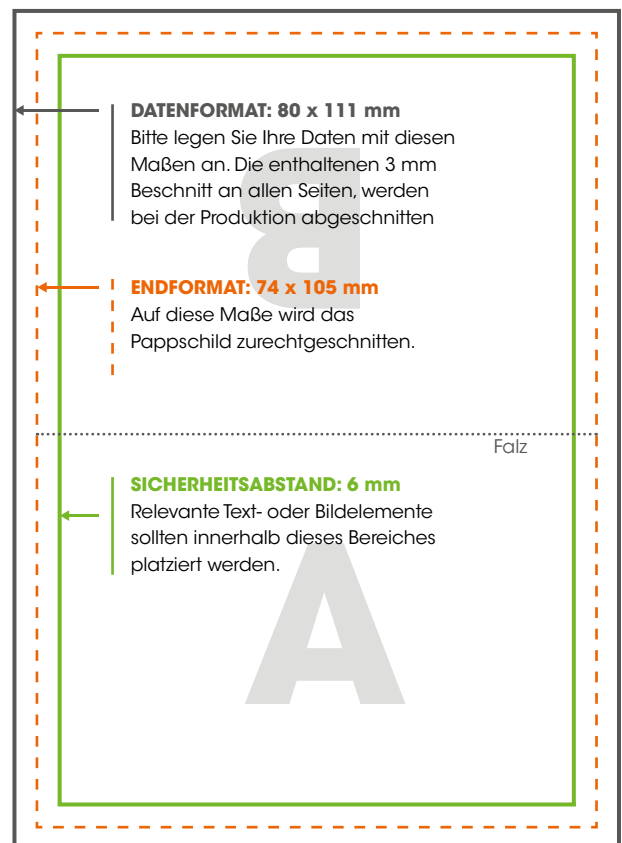

## DRUCKVORGABEN

- DATENFORMAT:** 80 x 111 mm (inkl. 3 mm Beschnitt)  
**ENDFORMAT:** 74 x 105 mm (DIN A7 gefalzt auf DIN A8)  
**SEITENANZAHL:** 1-seitig  
**FARBIGKEIT:** 4/0-farbig (CMYK)  
**AUFLÖSUNG:** 300 dpi  
**SCHRIFTEN:** Einbetten / in Pfade umwandeln  
**PDF:** PDF X-1 Standard  
**FARBAUFTRAG:** min. 10 %, max.: 300 %

ALLE gewünschten Angaben (z.B. Inhalt des Tütchens) müssen in der Druckdatei angelegt sein, wir fügen keine Informationen hinzu. Gemäß Produktsicherheitsgesetz ist die Angabe „Hersteller: seedball-factory.de Utrechter Straße 37 13347 Berlin“ hinzuzufügen.

### BEACHTEN:

Bitte beachten Sie, dass die Rückseite des Pappschilds um 180 Grad gedreht angelegt sein muss.

**SENDEN SIE IHRE DRUCKDATEN AN:**  
kontakt@seedball-factory.de