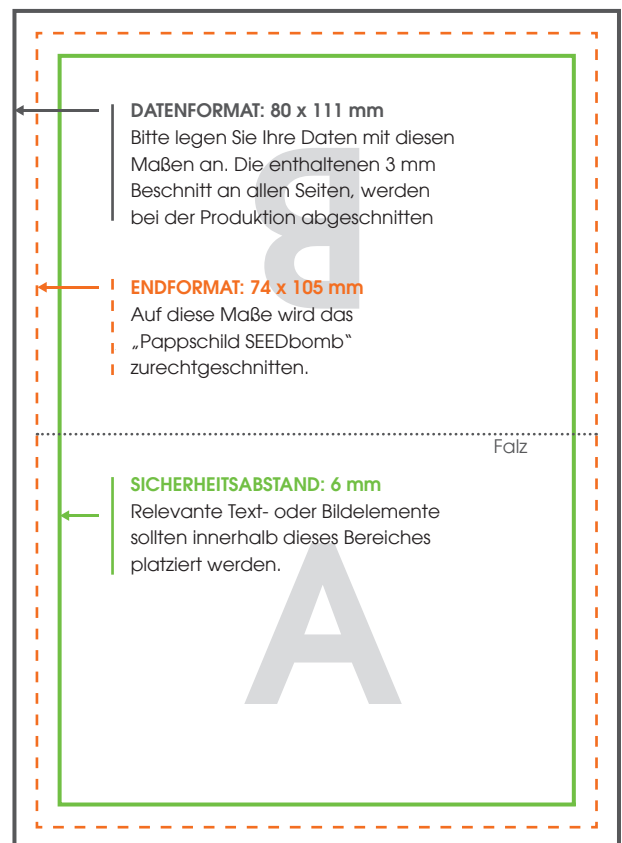

PAPPSCHILD SAMENKUGELN, SAMENKAPSELN UND BLUMENZWIEBELN

DRUCKVORGABEN

DATENFORMAT: 80 x 111 mm (inkl. 3 mm Beschnitt)
ENDFORMAT: 74 x 105 mm (DIN A7 gefalzt auf DIN A8)
SEITENANZAHL: 1-seitig
FARBIGKEIT: 4/0-farbig (CMYK)
AUFLÖSUNG: 300 dpi
SCHRIFTEN: Einbetten / in Pfade umwandeln
PDF: PDF X-1 Standard
FARBAUFTRAG: min. 10 %, max.: 300 %

Gemäß Produktsicherheitsgesetz ist auf dem Druckprodukt klein aber leserlich die Angabe „Hersteller: seedball-factory.de Utrechter Straße 41 13347 Berlin“ anzugeben.

BEACHTEN:

Bitte beachten Sie, dass die Rückseite des „Pappschild Seedbomb“ um 180 Grad gedreht angelegt sein muss.